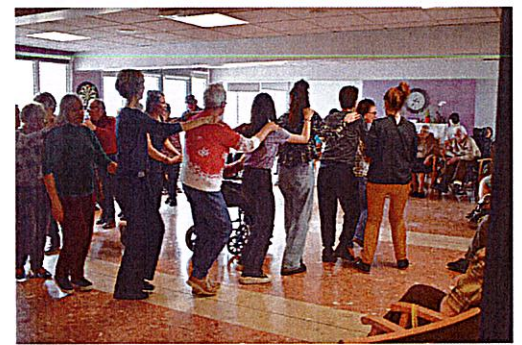

L'équipe de rééducation vous propose tous les lundis à la salle de la Roche aux Fées :

- 11h00 : Atelier équilibre
- 13h45 : Gymnastique douce

Ce programme est susceptible d'être modifié.

Merci de tenir compte du **programme hebdomadaire**,
affiché dans chaque Allée.

**Pour joindre les Animatrices,
appelez le 1415.**

LES ANIMATIONS DU MOIS DE MARS

Vernissage de l'exposition de Mme Neveu

Journée découverte de l'escrime

Bal avec Claudine Plihon

Concours du meilleur gâteau