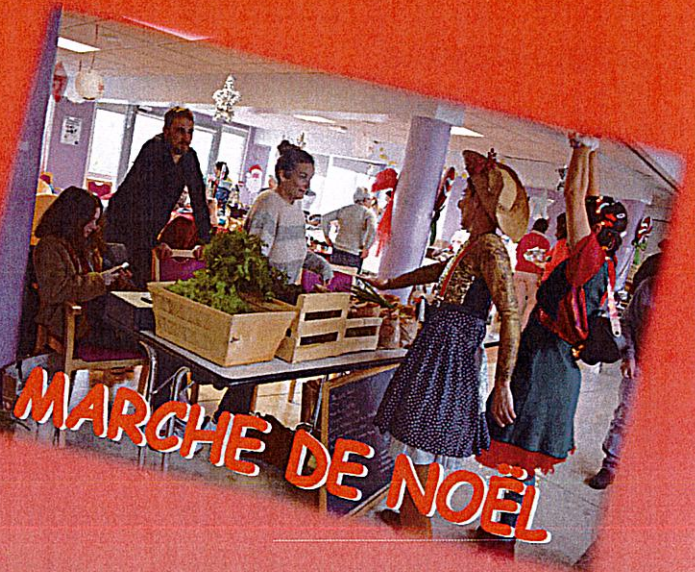

LES ANIMATIONS DU MOIS DE DECEMBRE

Repas et Bal de Noël